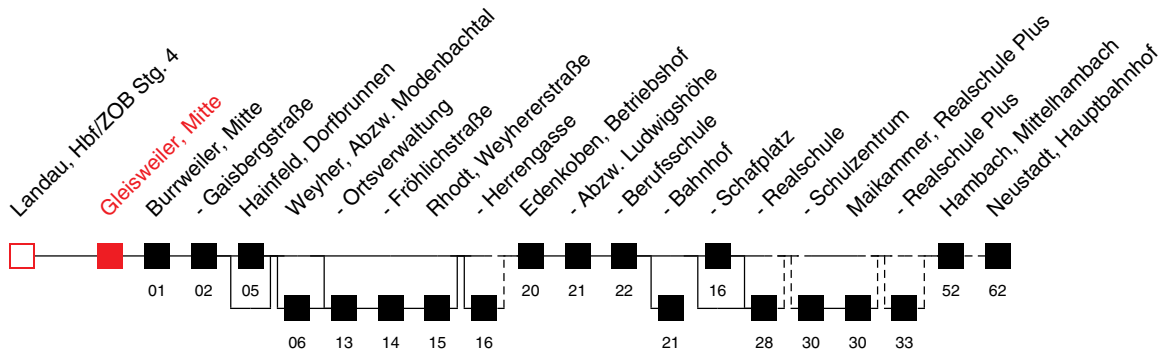

FAHRPLAN

Gültig ab 15.01.2024 / Angaben ohne Gewähr / Gleisweiler, Mitte

Internet: <https://www.vrn.de>

Richtung:
Weyher - Edenkoben - Hambach (Weinstr) -
Neustadt, Hauptbahnhof

Uhr	Montag - Freitag		
5			
6	32		
7	15 ^{F,G} _M	22 ^J _M	32 ^N
8	32		
9	32		
10	32		
11	32		
12	32 ^N	32 ^K _M	
13	32	50 ^{D,G} _{H,O}	
14	32		
15	32 ^N	32 ^L _M	52 ^{C,G} _{H,O}
16	32		
17	12 ^B	32	
18	12 ^D	32	
19	32		
20	32 ^A		
21	32 ^E		
22			

Uhr	Samstag
5	
6	32
7	32
8	
9	32
10	
11	32
12	
13	32
14	
15	32
16	
17	32 ^P
18	
19	32 ^P
20	
21	32 ^E _P
22	

Uhr	Sonn- und Feiertag
5	
6	
7	
8	
9	
10	07 ^O
11	
12	07
13	
14	07
15	
16	07
17	
18	07
19	
20	07
21	
22	

Am 24. und 31.12. Verkehr wie an Samstagen, Rosenmontag und Fastnachtdienstag sowie an den Freitagen nach Christi Himmelfahrt und Fronleichnam Verkehr wie in den Ferien

- A : bis Edenkoben, Betriebshof
- B : bis Edenkoben, Abzw. Ludwigshöhe
- C : bis Edenkoben, Berufsschule
- D : bis Edenkoben, Bahnhof
- E : bis Edenkoben, Schafplatz
- F : bis Edenkoben, Schulzentrum
- G : bedient nicht Hainfeld, Dorfbrunnen
- H : bedient auch von Weyher, Ortsverwaltung bis Rhodt, Weyhererstraße
- I : bedient Edenkoben, Realschule
- J : bedient auch von Edenkoben, Schulzentrum bis Maikammer, Realschule Plus
- K : bedient Maikammer, Realschule Plus
- L : fährt abweichenden Weg
- M : nur an Schultagen
- N : nur an schulfreien Tagen
- O : an Schultagen in Rhld.-Pfalz, nicht am letzten Schultag vor den Sommerferien und am letzten Freitag im Januar
- P : nicht 24. und 31.12.
- Q : nicht 25.12. und 01.01.