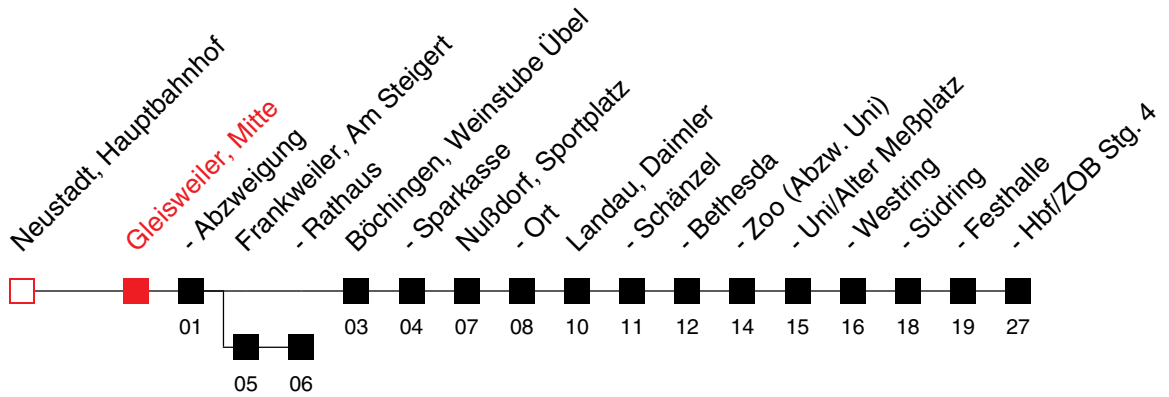

# FAHRPLAN

Gültig ab 15.01.2024 / Angaben ohne Gewähr / Gleisweiler, Mitte

Internet: <https://www.vrn.de>

Richtung:

**Nußdorf - Landau, Hbf/ZOB**

**500**

Uhr	Montag - Freitag
5	24
6	21 44
7	09 <sup>C</sup> 21
8	21 <sup>D</sup> 24 <sup>C</sup>
9	21
10	21
11	21
12	21
13	21 <sup>D</sup> 43 <sup>C</sup> 48 <sup>A</sup> <sub>E</sub>
14	21
15	21
16	19 <sup>B</sup> <sub>E</sub> 21 <sup>D</sup> 26 <sup>C</sup>
17	21
18	21
19	21
20	21
21	
22	

Am 24. und 31.12. Verkehr wie an Samstagen, Rosenmontag und Fastnachtstag sowie an den Freitagen nach Christi Himmelfahrt und Fronleichnam Verkehr wie in den Ferien

**A** : bis Frankweiler, Rathaus

**B** : bis Böchingen, Sparkasse